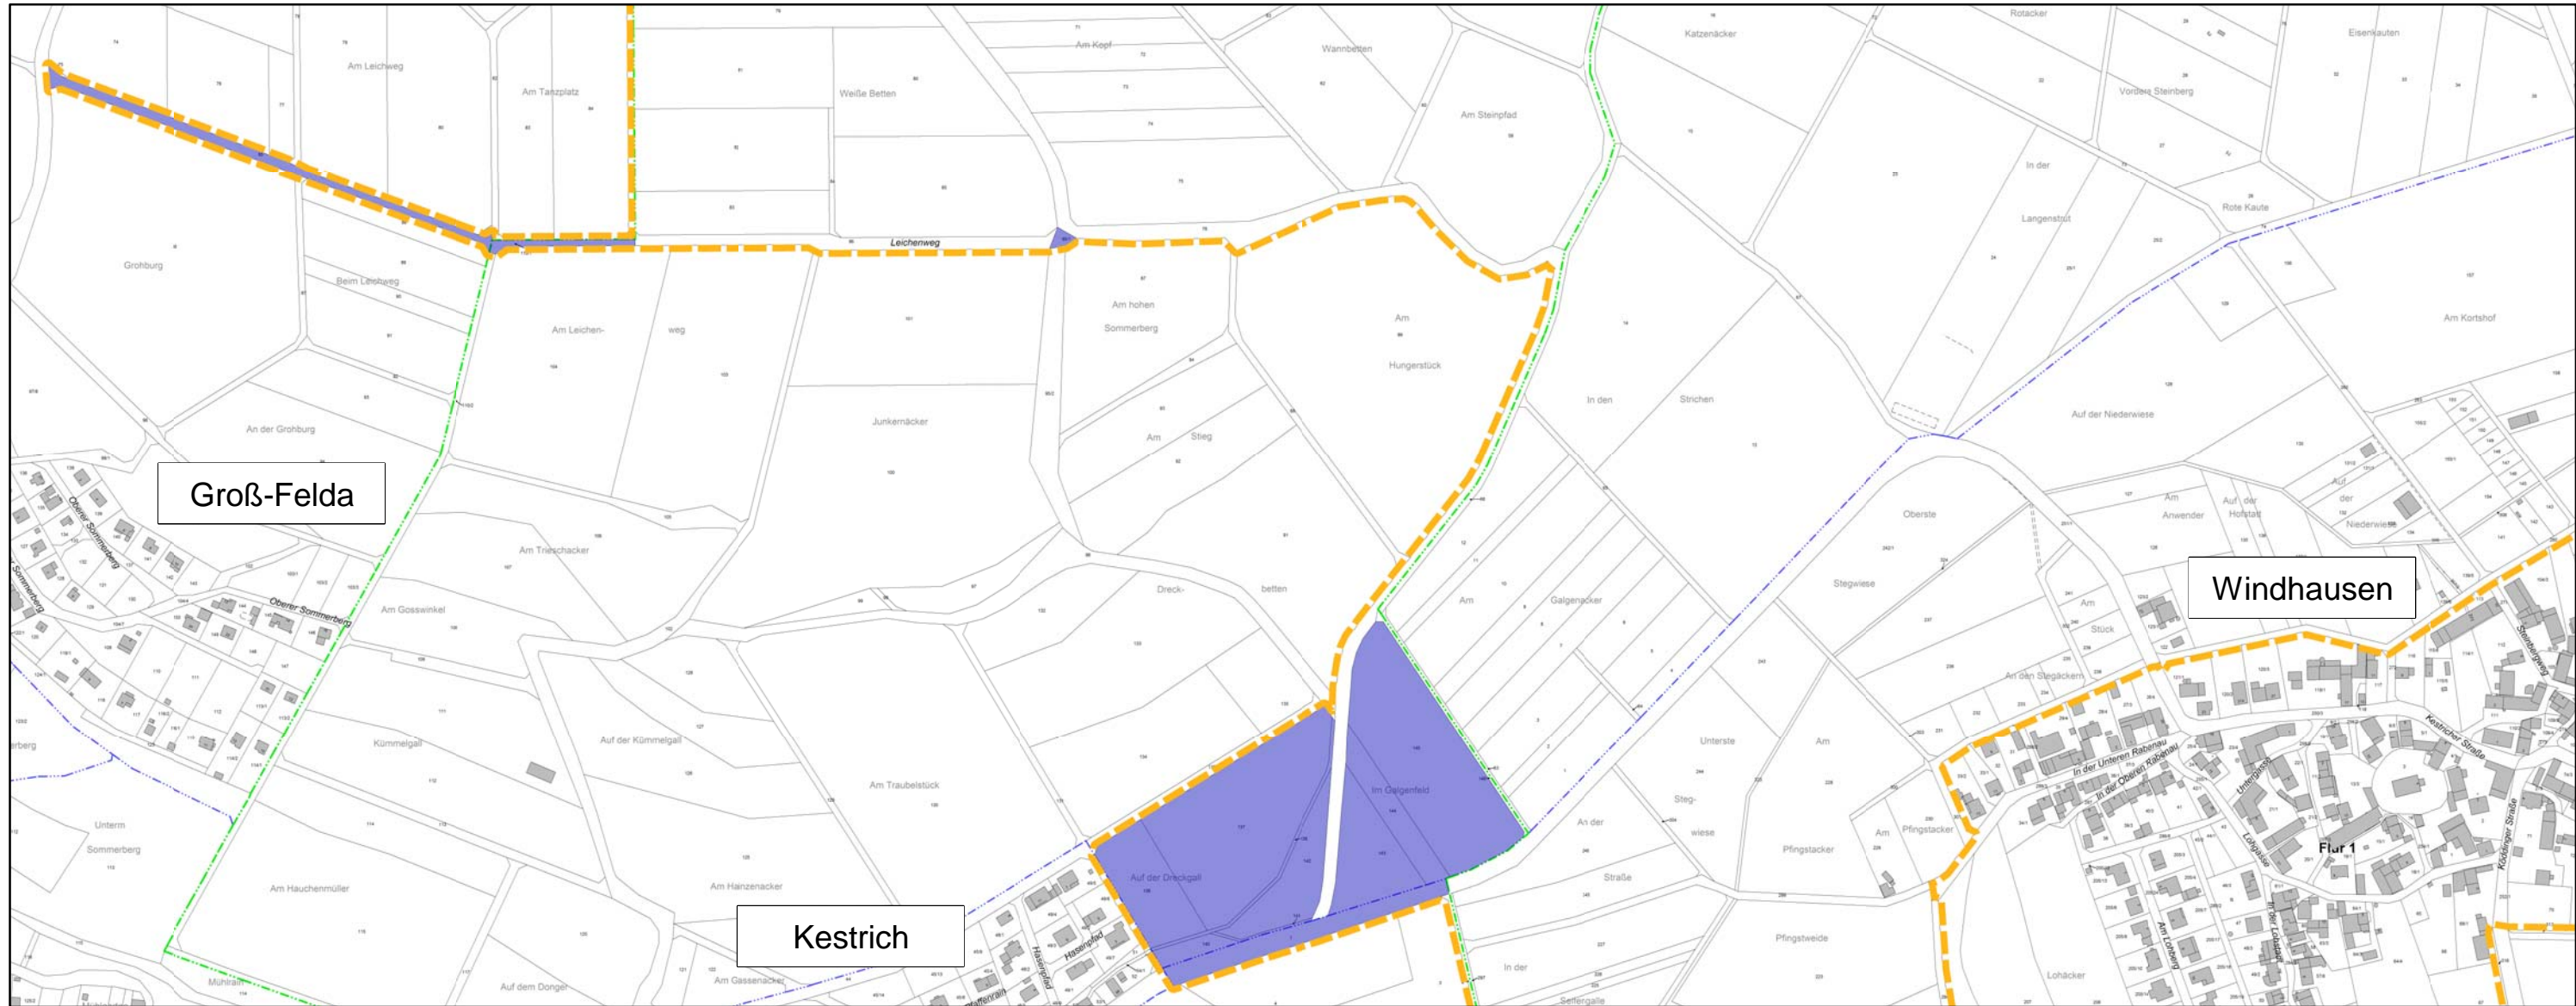

F 1516 Feldatal-Windhausen

■ Amt für Bodenmanagement
■ Fulda
■ Außenstelle Lauterbach
■ Adolf-Spieß-Straße 34
■ 36341 Lauterbach

Gebietsübersichtskarte
 Maßstab 1:5000

Anlage zum
 2. Änderungsbeschluss
 vom 26.09.2011

Flurbereinigung Feldatal-Windhausen (F 1516)
 Sitz der Teilnehmergemeinschaft: Feldatal
 Gemeinde: Feldatal
 Vogelsbergkreis

- Verfahrensgrenze
- Gemarkungsgrenze
- Flurgrenze
- zum Verfahren zugezogen